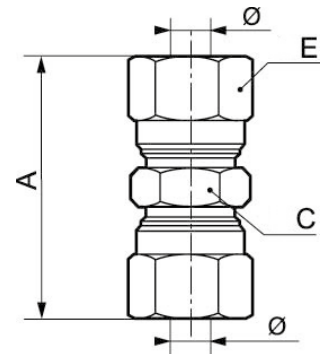

## SCHNEIDRING-Verschraubungen

Gleichseitiger Verbinder - RO3

60

Min/Max Temperatur

-40 / 240 °C

Art. Nr	Abm. A (mm)	Abm. C (mm)	Abm. E (mm)
RO3 4	35	10	10
RO3 6	36	12	12
RO3 8	39	14	14
RO3 10	50	17	19
RO3 12	50	19	22